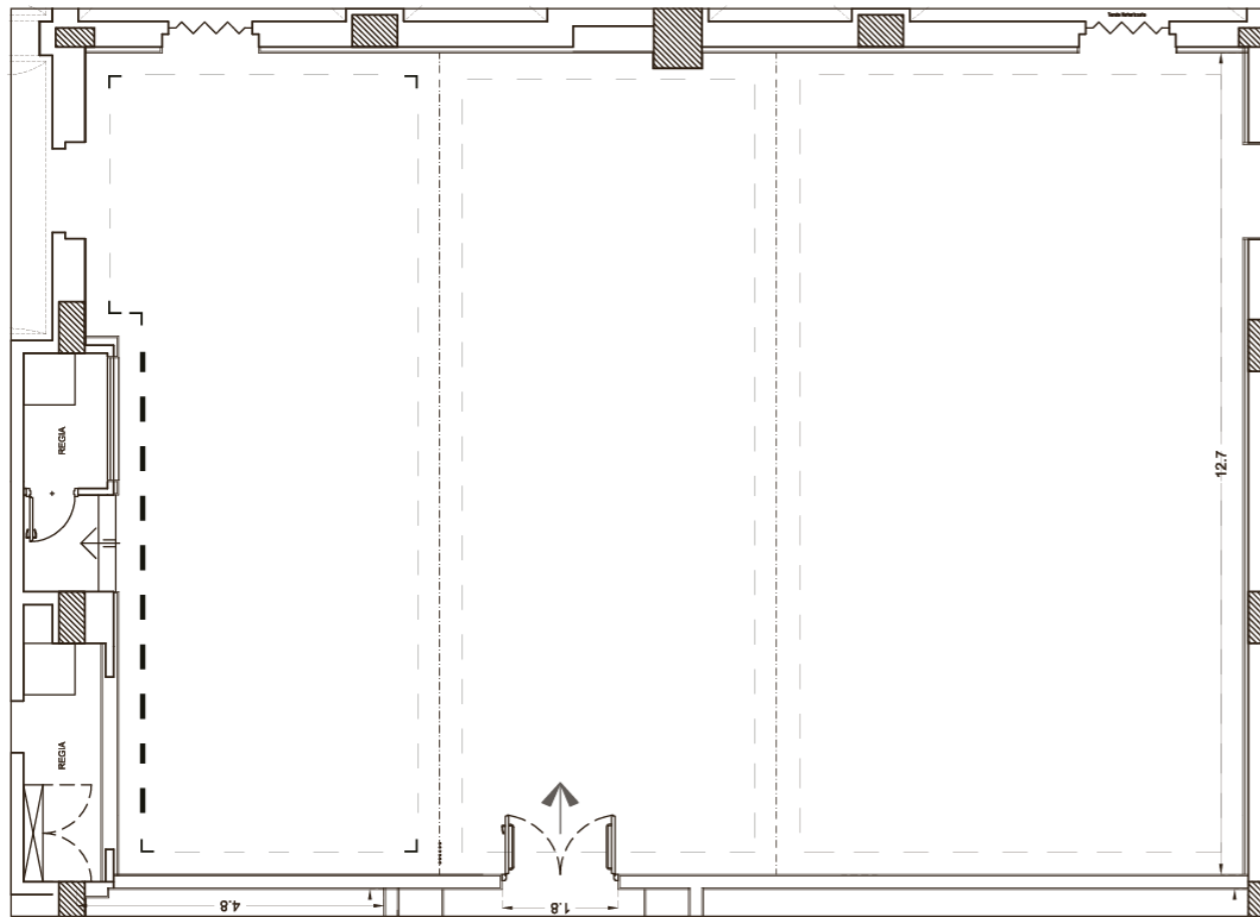

All our meeting rooms have:

24/7 business center ½ The latest technology ½ Air conditioning ½ Free Wifi

	AREA (in m ²)	WIDTH (mt)	LENGTH (mt)	HEIGHT (mt)	MAXIMUM CAPACITY	NATURAL LIGHT
GAZEBO CORTILE	400	20	20	3,35 - 4,70	300	✓
EGNAZIA	221	17,5	12,7	3,7	224	✓
EGNAZIA I	64	5	12,7	3,7	50	✓
EGNAZIA II	66	5,2	12,7	3,7	40	
EGNAZIA III	92	7,24	12,7	3,7	90	✓
EDESSA	48	6,6	8,6	3,7	30	✓
FLORINA	38	4,6	8,4	3,7	30	✓
CIGAR ROOM	39	7	5,5	2,65	25	✓
GAME ROOM	67	6,7	10	2,65	56	✓
LIBRARY	67	6,7	10	2,65	63	✓
ARENA	600	30	20	6	532	✓

	HORSESHOE	THEATRE STYLE	CLASSROOM	BOARD	CABARET
GAZEBO CORTILE	\	300	200	\	200
EGNAZIA	79	224	112	54	119
EGNAZIA I	23	50	18	26	\
EGNAZIA II	23	40	15	26	\
EGNAZIA III	31	90	42	34	\
EDESSA	\	30	12	20	\
FLORINA	\	30	12	20	\
CIGAR ROOM	9	25	9	12	\
GAME ROOM	17	56	28	26	42
LIBRARY	17	63	28	26	42
ARENA	191	532	18	26	\