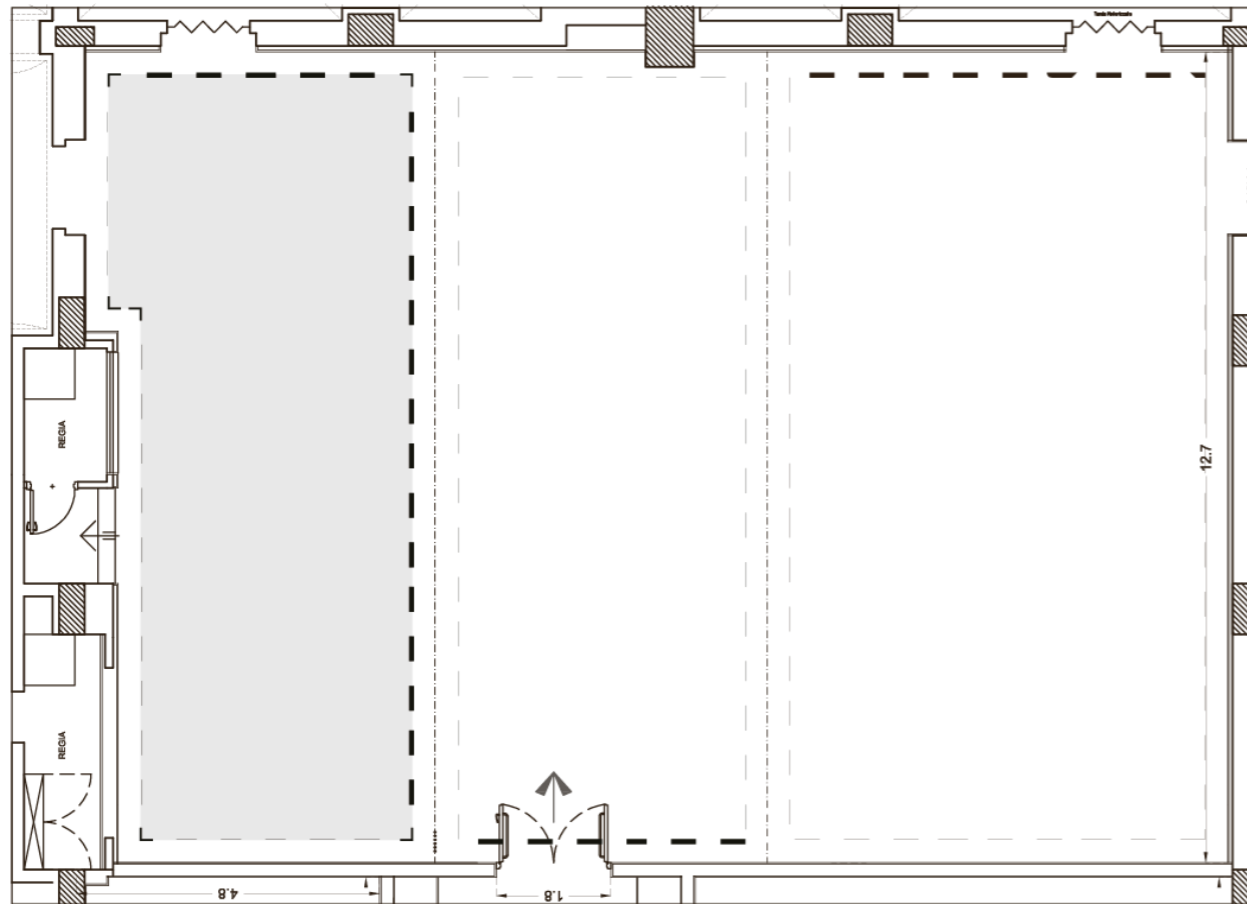

All our meeting rooms have:

24/7 business center ½ The latest technology ½ Air conditioning ½ Free Wifi

	AREA (in m ²)	WIDTH (mt)	LENGTH (mt)	HEIGHT (mt)	MAXIMUM CAPACITY	NATURAL LIGHT
GAZEBO CORTILE	400	20	20	3,35 - 4,70	300	✓
EGNAZIA	221	17,5	12,7	3,7	224	✓
EGNAZIA I	64	5	12,7	3,7	50	✓
EGNAZIA II	66	5,2	12,7	3,7	40	
EGNAZIA III	92	7,24	12,7	3,7	90	✓
EDESSA	48	6,6	8,6	3,7	30	✓
FLORINA	38	4,6	8,4	3,7	30	✓
CIGAR ROOM	39	7	5,5	2,65	25	✓
GAME ROOM	67	6,7	10	2,65	56	✓
LIBRARY	67	6,7	10	2,65	63	✓
ARENA	600	30	20	6	532	✓

	HORSESHOE	THEATRE STYLE	CLASSROOM	BOARD	CABARET
GAZEBO CORTILE	\	300	200	\	200
EGNAZIA	79	224	112	54	119
EGNAZIA I	23	50	18	26	\
EGNAZIA II	23	40	15	26	\
EGNAZIA III	31	90	42	34	\
EDESSA	\	30	12	20	\
FLORINA	\	30	12	20	\
CIGAR ROOM	9	25	9	12	\
GAME ROOM	17	56	28	26	42
LIBRARY	17	63	28	26	42
ARENA	191	532	18	26	\

Area: 221 mq
Max capacity: 224

	AREA (in m ²)	WIDTH (mt)	LENGTH (mt)	HEIGHT (mt)	MAXIMUM CAPACITY	NATURAL LIGHT
EGNAZIA	221	17,5	12,7	3,7	224	✓
	HORSESHOE	THEATRE STYLE	CLASSROOM	BOARD	CABARET	
EGNAZIA	79	224	112	54	119	

BORGO
EGNAZIA
PUGLIA, ITALY

Area: 64 mq
Max capacity: 50

	AREA (in m ²)	WIDTH (mt)	LENGTH (mt)	HEIGHT (mt)	MAXIMUM CAPACITY	NATURAL LIGHT
EGNAZIA I	64	5	12,7	3,7	50	✓
	HORSESHOE		THEATRE STYLE	CLASSROOM	BOARD	CABARET
EGNAZIA I	23		50	18	26	\